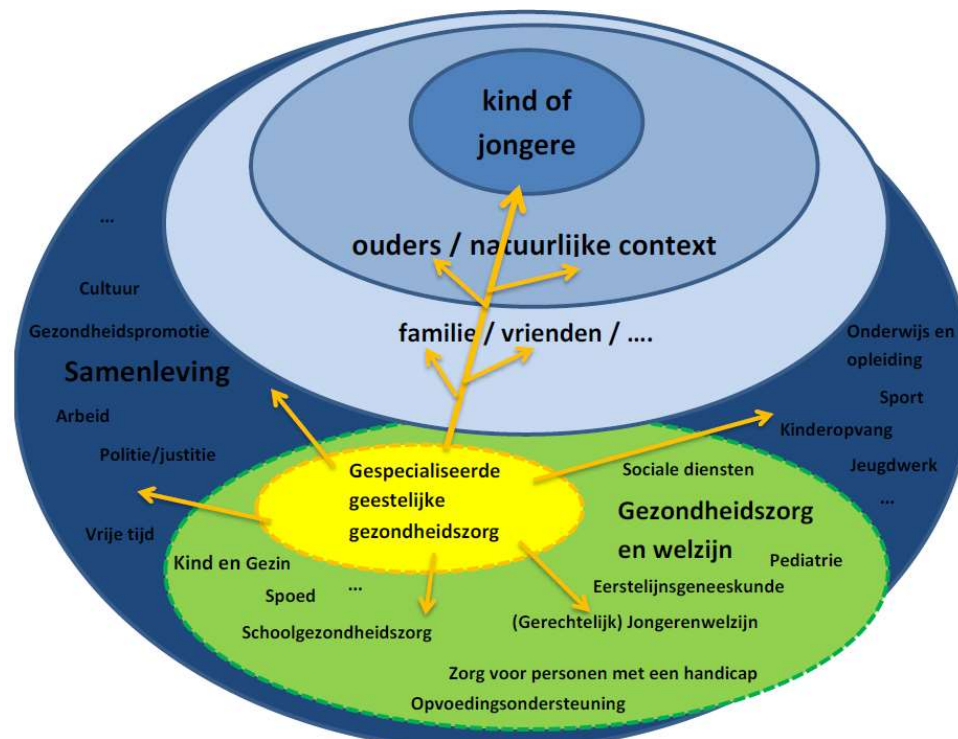

*Je bent in de ochtend die vlakte overgestoken en je weet dat zo'n*

*meer er gewoon niet is. Maar nu is het er, echt waar, zo mooi dat*

*je het wel moet geloven.*

ERNEST HEMINGWAY

# Nieuw geestelijk gezondheidsbeleid

[www.psy0-18.be](http://www.psy0-18.be)

**WINGG**

West-Vlaams Integreerend Netwerk Geestelijke Gezondheid voor kinderen, jongeren en hun context – [www.wingg.be](http://www.wingg.be)

Globaal – geïntegreerd – vermaatschappelijking – vroegdetectie en vroeginterventie